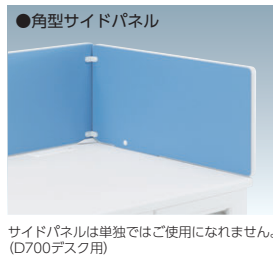

●H605

④ WGN-L603WW (シリンダー錠)

●H605

⑤ WGN-603WW (シリンダー錠)

タイプ	寸法W×D×H	質量kg	シリンダー錠			ダイヤル錠		
			商品コード	品番	価格	商品コード	品番	価格
ダブル サスペンション レール (ストッパー付 キャスター)	① 低床 A4×2段+ペントレー付ハイタイプ	398×582×675	24.5	11-3916-0 WGN-683WW	¥88,900	11-5658-0 WGN-D683WW	¥101,500	
	② 低床 A4×2段+ペントレー付	398×582×650	23.0	11-5810-0 WGN-653NWW	¥81,900★	11-5805-0 WGN-D653NWW	¥94,500	
	③ 低床 A4×2段	398×582×603	23.0	11-3919-0 WGN-602WW	¥80,000★	11-5661-0 WGN-D602WW	¥92,700	
	④ 低床 A4×3段	398×582×603	22.5	11-4568-0 WGN-L603WW	¥75,600			
	⑤ 双輪キャスター A4×3段	398×582×604	22.5	11-3918-0 WGN-603WW	¥72,700★	11-5660-0 WGN-D603WW	¥85,300★	
シングル レール (ストッパーなし キャスター)	低床 A4×2段+ペントレー付	398×582×650	23.0	11-5811-0 WGN-653NSW	¥79,500			
	低床 A4×2段	398×582×603	23.0	11-3923-0 WGN-602SW	¥57,500			
	双輪キャスター A4×3段	398×582×604	22.5	11-3922-0 WGN-603SW	¥58,100★			

サイドパネルは単独ではご使用になれません。
(D800・D700・D600デスク共用)
奥行515mm

サイドパネルは単独ではご使用になれません。
(D700デスク用)

■パネルカラー (布/再生51%ポリエステル)

■仕様

- 木製、パーティクルボード芯材、布張り、オレフィン系樹脂エッジ巻き、29mm厚
●取付金具付

※マグネット対応仕様もあります。詳しくは担当者までお問い合わせください。

適応デスク (W)	H400			H330		
	商品コード	品番	価格	商品コード	品番	価格
2000	11-3080-□	DPNW-204-□	¥74,400	11-2872-□	DPNW-203-□	¥60,000
1800	11-3079-□	DPNW-184-□	¥72,700	11-2871-□	DPNW-183-□	¥58,800
1600	11-3078-□	DPNW-164-□	¥63,600	11-2870-□	DPNW-163-□	¥51,500
1500	11-4577-□	DPNW-154-□	¥63,600	11-4579-□	DPNW-153-□	¥51,500
1400	11-3077-□	DPNW-144-□	¥57,200	11-2869-□	DPNW-143-□	¥46,100
1200	11-3076-□	DPNW-124-□	¥46,200	11-2867-□	DPNW-123-□	¥37,000
1100	11-3075-□	DPNW-114-□	¥44,300	11-2866-□	DPNW-113-□	¥35,500
1000	11-3074-□	DPNW-104-□	¥42,900	11-2865-□	DPNW-103-□	¥34,700
800	11-3073-□	DPNW-084-□	¥41,400	11-2863-□	DPNW-083-□	¥33,400
700	11-4578-□	DPNW-074-□	¥41,400	11-4580-□	DPNW-073-□	¥33,400
400	11-3081-□	DPNW-044-□	¥33,000	11-2861-□	DPNW-043-□	¥26,700
角R型サイドパネル (D800・700・600デスク共用)	11-5511-□	DPNW-054SN-□	¥42,200	11-5510-□	DPNW-053SN-□	¥34,000
角型サイドパネル (D700用)	11-5512-□	DPNW-074SN-□	¥50,700	11-5513-□	DPNW-073SN-□	¥41,100