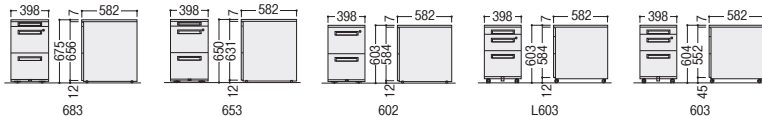

●H605

④ WGN-L603WW (シリンダー錠)

●H605

⑤ WGN-603WW (シリンダー錠)

タイプ	寸法W×D×H	質量kg	シリンダー錠			ダイヤル錠		
			商品コード	品番	価格	商品コード	品番	価格
ダブル サスペンション レール (ストッパー付 キャスター)	① 低床 A4×2段+ペントレー付ハイタイプ	398×582×675	24.5	11-3916-0 WGN-683WW	¥88,900	11-5658-0 WGN-D683WW	¥101,500	
	② 低床 A4×2段+ペントレー付	398×582×650	23.0	11-5810-0 WGN-653NWW	¥81,900★	11-5805-0 WGN-D653NWW	¥94,500	
	③ 低床 A4×2段	398×582×603	23.0	11-3919-0 WGN-602WW	¥80,000★	11-5661-0 WGN-D602WW	¥92,700	
	④ 低床 A4×3段	398×582×603	22.5	11-4568-0 WGN-L603WW	¥75,600			
	⑤ 双輪キャスター A4×3段	398×582×604	22.5	11-3918-0 WGN-603WW	¥72,700★	11-5660-0 WGN-D603WW	¥85,300★	
シングル レール (ストッパーなし キャスター)	低床 A4×2段+ペントレー付	398×582×650	23.0	11-5811-0 WGN-653NSW	¥79,500			
	低床 A4×2段	398×582×603	23.0	11-3923-0 WGN-602SW	¥57,500			
	双輪キャスター A4×3段	398×582×604	22.5	11-3922-0 WGN-603SW	¥58,100★			

サイドパネルは単独ではご使用になれません。
(D800・D700・D600デスク共用)
奥行515mm

サイドパネルは単独ではご使用になれません。
(D700デスク用)

■パネルカラー (布/再生51%ポリエステル)

■仕様

- 木製、パーティクルボード芯材、布張り、オレフィン系樹脂エッジ巻き、29mm厚
●取付金具付

※マグネット対応仕様もあります。詳しくは担当者までお問い合わせください。

適応デスク (W)	H400			H330		
	商品コード	品番	価格	商品コード	品番	価格
2000	11-3080-□	DPNW-204-□	¥74,400	11-2872-□	DPNW-203-□	¥60,000
1800	11-3079-□	DPNW-184-□	¥72,700	11-2871-□	DPNW-183-□	¥58,800
1600	11-3078-□	DPNW-164-□	¥63,600	11-2870-□	DPNW-163-□	¥51,500
1500	11-4577-□	DPNW-154-□	¥63,600	11-4579-□	DPNW-153-□	¥51,500
1400	11-3077-□	DPNW-144-□	¥57,200	11-2869-□	DPNW-143-□	¥46,100
1200	11-3076-□	DPNW-124-□	¥46,200	11-2867-□	DPNW-123-□	¥37,000
1100	11-3075-□	DPNW-114-□	¥44,300	11-2866-□	DPNW-113-□	¥35,500
1000	11-3074-□	DPNW-104-□	¥42,900	11-2865-□	DPNW-103-□	¥34,700
800	11-3073-□	DPNW-084-□	¥41,400	11-2863-□	DPNW-083-□	¥33,400
700	11-4578-□	DPNW-074-□	¥41,400	11-4580-□	DPNW-073-□	¥33,400
400	11-3081-□	DPNW-044-□	¥33,000	11-2861-□	DPNW-043-□	¥26,700
角R型サイドパネル (D800・700・600デスク共用)	11-5511-□	DPNW-054SN-□	¥42,200	11-5510-□	DPNW-053SN-□	¥34,000
角型サイドパネル (D700用)	11-5512-□	DPNW-074SN-□	¥50,700	11-5513-□	DPNW-073SN-□	¥41,100