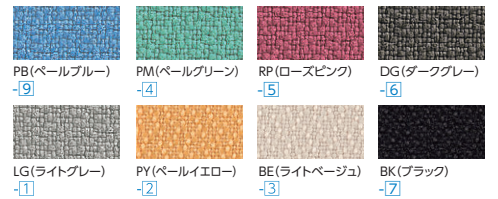

サイドパネルは単独ではご使用になれません。
(D800・D700・D600デスク共用)
奥行515mm

サイドパネルは単独ではご使用になれません。
(D700デスク用)

■パネルカラー (布/再生51%ポリエステル)

■仕様

- 木製、パーティクルボード芯材、布張り、オレフィン系樹脂エッジ巻き、29mm厚
●取付金具付

※マグネット対応仕様もあります。詳しくは担当者までお問い合わせください。

適応デスク (W)	H400			H330		
	商品コード	品番	価格	商品コード	品番	価格
2000	11-3080-□	DPNW-204-□	¥74,400	11-2872-□	DPNW-203-□	¥60,000
1800	11-3079-□	DPNW-184-□	¥72,700	11-2871-□	DPNW-183-□	¥58,800
1600	11-3078-□	DPNW-164-□	¥63,600	11-2870-□	DPNW-163-□	¥51,500
1500	11-4577-□	DPNW-154-□	¥63,600	11-4579-□	DPNW-153-□	¥51,500
1400	11-3077-□	DPNW-144-□	¥57,200	11-2869-□	DPNW-143-□	¥46,100
1200	11-3076-□	DPNW-124-□	¥46,200	11-2867-□	DPNW-123-□	¥37,000
1100	11-3075-□	DPNW-114-□	¥44,300	11-2866-□	DPNW-113-□	¥35,500
1000	11-3074-□	DPNW-104-□	¥42,900	11-2865-□	DPNW-103-□	¥34,700
800	11-3073-□	DPNW-084-□	¥41,400	11-2863-□	DPNW-083-□	¥33,400
700	11-4578-□	DPNW-074-□	¥41,400	11-4580-□	DPNW-073-□	¥33,400
400	11-3081-□	DPNW-044-□	¥33,000	11-2861-□	DPNW-043-□	¥26,700
角R型サイドパネル (D800・700・600デスク共用)	11-5511-□	DPNW-054SN-□	¥42,200	11-5510-□	DPNW-053SN-□	¥34,000
角型サイドパネル (D700用)	11-5512-□	DPNW-074SN-□	¥50,700	11-5513-□	DPNW-073SN-□	¥41,100